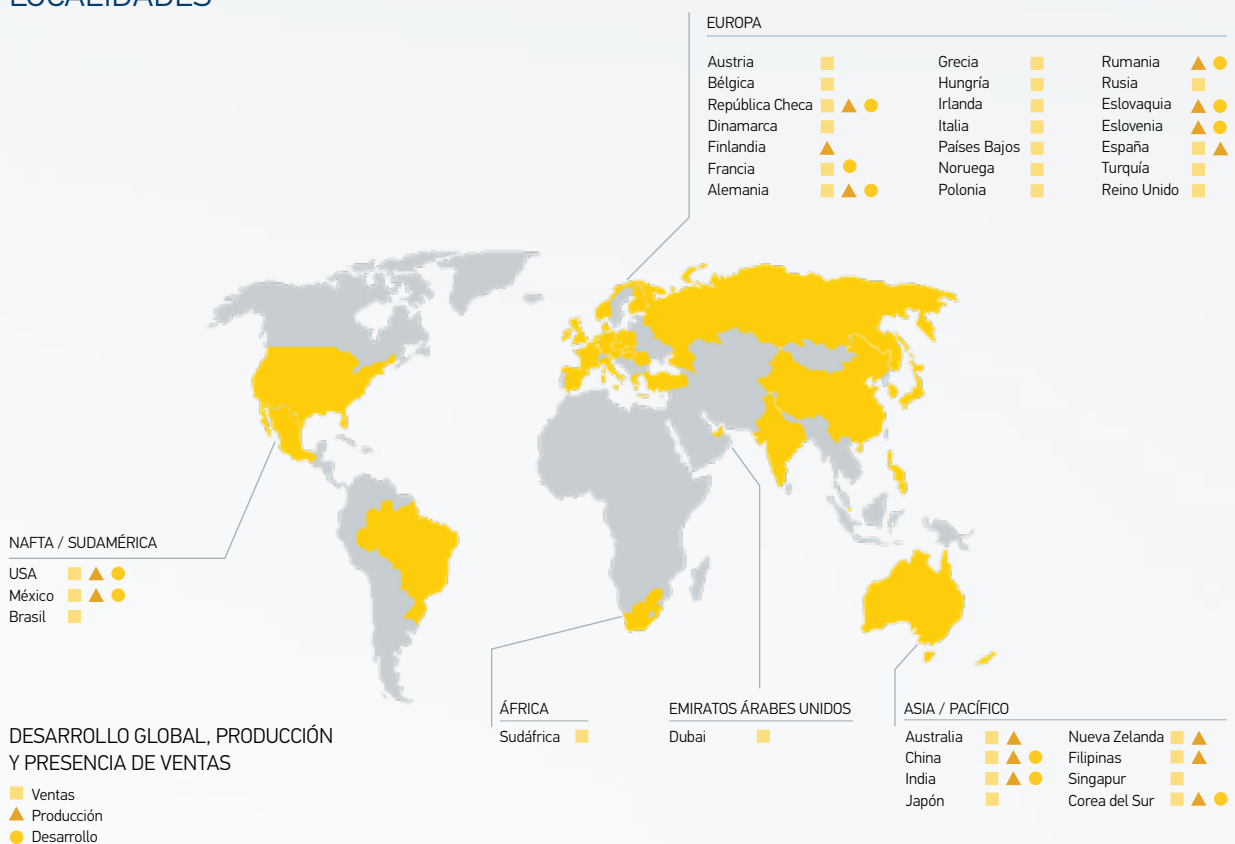

La compañía tiene una de las mayores redes de negocios del mundo de auto partes, herramientas de diagnóstico, accesorios y servicios. El Grupo HELLA es una de las 50 mejores empresas en el suministro de componentes automotrices en el mundo.

Como empresa líder en la industria del automóvil a nivel mundial, HELLA es reconocida por reflejar ideas y desarrollos innovadores, siempre con la voluntad para enfrentar desafíos con visión al futuro. Por ello, más de 7,000 ingenieros y técnicos trabajan en el departamento de investigación y desarrollo del Grupo HELLA.

Como líderes en diversos campos de la tecnología, HELLA está cada vez más involucrado en los segmentos de negocio que no necesariamente están vinculados directamente a su actividad principal de la industria automotriz, como la iluminación para hogares, alumbrado público y soluciones para aeropuertos, entre otras actividades.

HELLAMEX S.A. de C.V. es la comercializadora de productos HELLA para el mercado de repuesto automotriz en México, contando con más de 3 000 artículos de Iluminación, Eléctricos, Electrónicos, Focos, Químicos, Plumas Limpiaparabrisas, Frenos de la marca HELLA PAGID BRAKE SYSTEMS y Control Térmico de la marca BEHR HELLA SERVICE.

LOCALIDADES