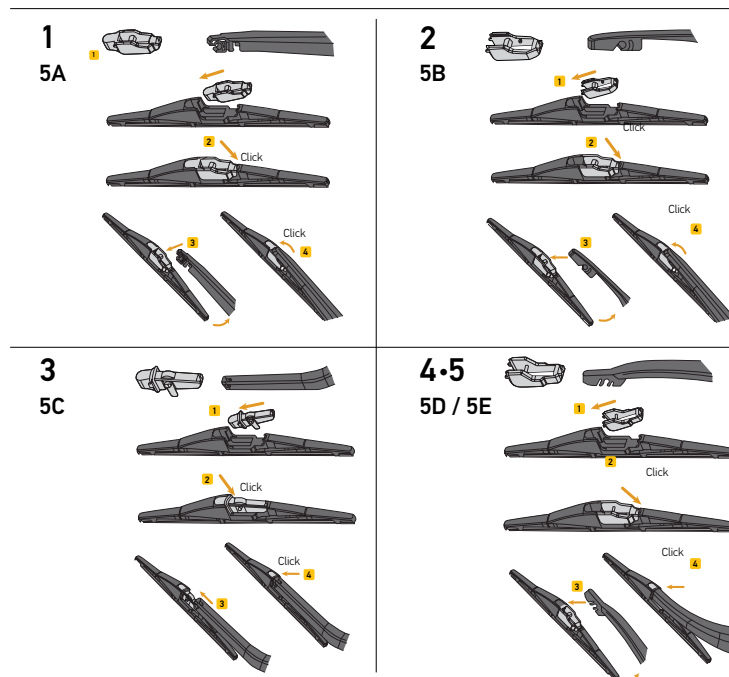

Plumas Limpiaparabrisas Traseras con Multiconectores

Plumas Limpiaparabrisas Traseras con multiconectores:

- 1** Hoja de caucho natural y cubierta de grafito para un funcionamiento homogéneo y silencioso, que mejoran notablemente la visibilidad con cubierta protectora para su almacenamiento.
- 2** Marco de acero inoxidable de gran calidad para mayor firmeza y durabilidad.
- 3** Estéticamente atractivo grabado con el logo original HELLA.
- 4** EASYCHANGE, fácil reemplazo con multi conectores.
- 5** Gracias a sus puntos de presión se distribuye de manera homogénea.

Las Plumas Limpiaparabrisas HELLA Traseras están disponibles en 4 medidas y vienen en un práctico blister.

Nueva imagen del empaque con descripciones en 4 idiomas.

Medidas de Plumas Limpiaparabrisas Traseras con Multiconectores

No. de Parte	Medida	Presentación	Adaptadores incluidos
9XW398114011T	11" / 279 mm	Individual	5A
9XW398114012T	12" / 305 mm	Individual	5A, 5B, 5E
9XW398114014T	14" / 355 mm	Individual	5A, 5B, 5C, 5D
9XW398114016T	16" / 406 mm	Individual	5A, 5B, 5E

Compatibilidad con tipo de brazos

El empaque de las plumas proporciona toda la información necesaria:

- Número de parte
- Tabla de aplicaciones (fabricante, modelo, año de fabricación)
- Longitud de la pluma limpiaparabrisas indicado en milímetros y pulgadas
- Código EAN y UPC
- Descripciones en 4 idiomas
- Código QR con vínculo al video de instalación
- Mini catálogo
- Calcomanía HELLA