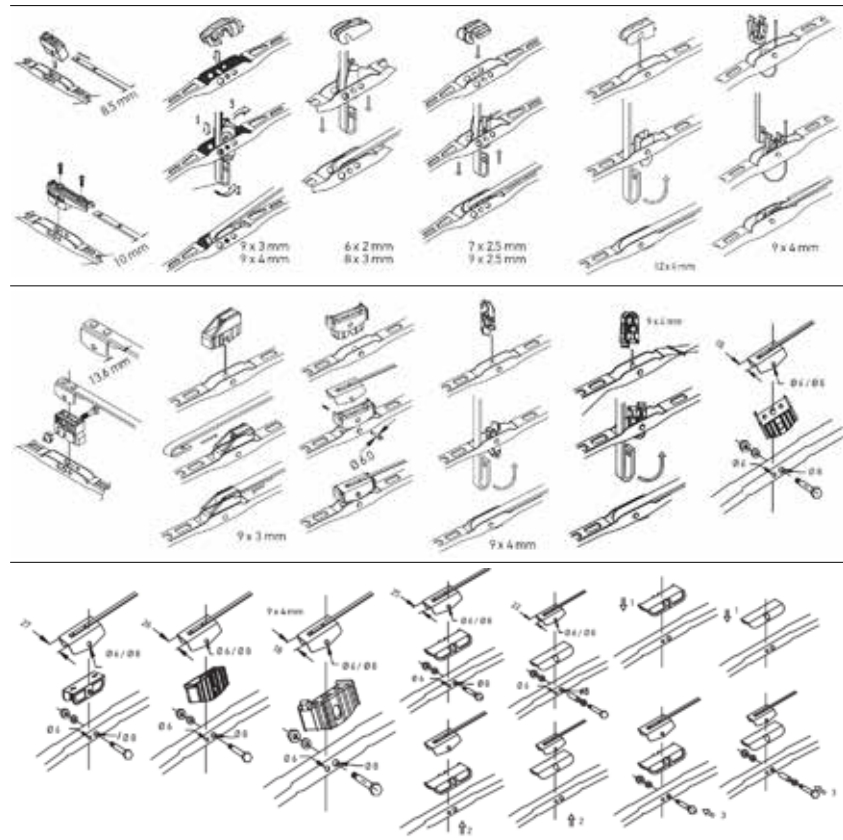

Compatibilidad con tipo de brazos

Pueden existir variantes por modificación de Equipo Original sin previo aviso.