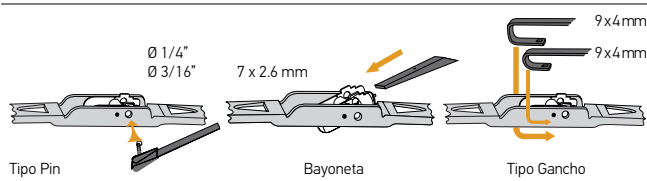

Compatibilidad con tipo de brazos

El empaque de las plumas proporciona toda la información necesaria:

- → Número de parte
- → Tabla de aplicaciones (fabricante, modelo, año de fabricación)
- → Longitud de la pluma limpiaparabrisas indicado en milímetros y pulgadas
- → Código EAN y UPC
- → Descripciones en 4 idiomas
- → Código QR con vínculo al video de instalación
- → Mini catálogo
- → Calcomanía HELLA