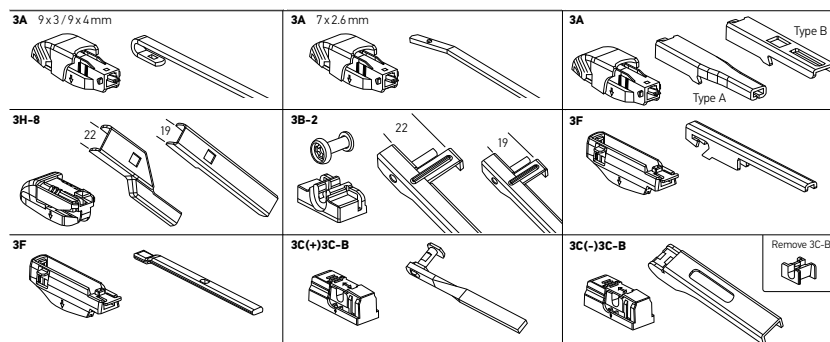

El empaque de las plumas proporciona toda la información necesaria:

- Número de parte
- Tabla de aplicaciones (fabricante, modelo, año de fabricación)
- Longitud de la pluma limpiaparabrisas indicado en milímetros y pulgadas
- Código EAN y UPC
- Descripciones en 4 idiomas
- Código QR con vínculo al video de instalación
- Mini catálogo
- Calcomanía HELLA