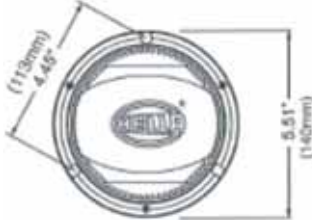

## LED

N° de Parte  
H27061011

**OptiRay M**

Cúpula transparente, luz LED ámbar y base de aluminio

Tipo de Montaje	Magnetica
Temperatura de operación	- 32 + 52°C
Operación de voltaje	12 - 30 V
RPM Motor	160 RPM
Modos de programación	16
Programación	Interruptores
Amperaje	0.2-1
Tipo de foco	LED
Voltaje	12/24V
País de manufactura	Hella Inc.