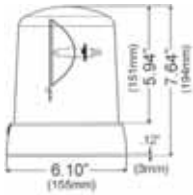

Halógeno

N° de Parte
008063101

KL7000 FL

Cúpula color ámbar y base plástica

Tipo de Montaje	Tubular flexible
Watts en foco	55
Temperatura de operación	- 40 + 60°C
Operación de voltaje	21.6 - 27.6 V
RPM Motor	160 RPM
Modos de programación	1
Intensidad luminosa	123 Candelas 12 V - 151 Candelas 24V
Vida útil en foco Hella	225 Hrs. 12 V - 150 Hrs. 24V
Amperaje	5.5
Tipo de foco	H1
Voltaje	12/24V