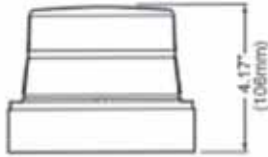

LED

N° de Parte
H27061001

OptiRay F

Cúpula transparente, luz LED ámbar y base de aluminio

Tipo de Montaje	Fija
Temperatura de operación	- 32 + 52°C
Operación de voltaje	12 - 30 V
RPM Motor	160 RPM
Modos de programación	16
Programación	Interruptores
Amperaje	0.2-1
Tipo de foco	LED
Voltaje	12/24V
País de manufactura	Hella Inc.