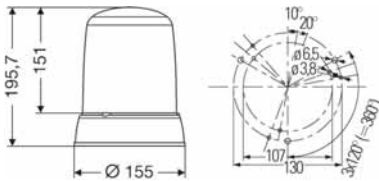

Xenón

N° de Parte
008181101