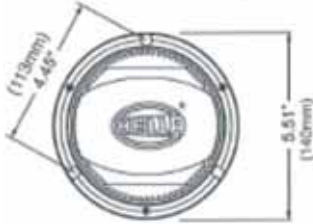

LED

N° de Parte
H27091011

UltraRay M

Cúpula transparente, luz LED ámbar y base de aluminio

Tipo de Montaje	Magnetica
Temperatura de operación	- 32 + 52°C
Operación de voltaje	12/24 V
RPM Motor	160 RPM
Modos de programación	4
Programación	Interruptores
Amperaje	1.5
Tipo de foco	LED
Voltaje	12/24V
Potencia(W)	55
País de manufactura	Hella Inc.