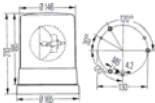

Halógeno

N° de Parte
004958101