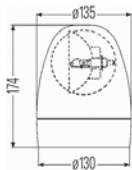

Halógeno

N° de Parte
007337021