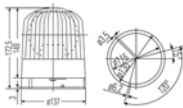

KL Rotafix M 12V

Cúpula color ámbar y base plástica

Tipo de Montaje	Magnetica
Watts en foco	55
Temperatura de operación	- 40 + 60°C
Operación de voltaje	10.8 - 13.8 V
RPM Motor	160 RPM
Modos de programación	1
Intensidad luminosa	123 Candelas
Vida útil en foco Hella	225 Hrs.
Amperaje	5.5
Tipo de foco	H1
Voltaje	12V
Potencia(W)	55

N° de Parte
007550001