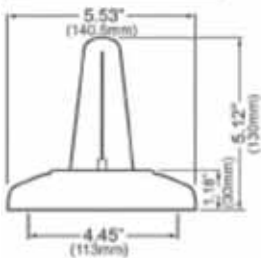

### MiniRay M Ambar

Luz ámbar de estrobo cupula transparente

Tipo de Montaje	Magnetica
Temperatura de operación	- 32 + 52°C
Operación de voltaje	12/24 V
RPM Motor	160 RPM
Modos de programación	4
Programación	Interruptores
Amperaje	0.5
Tipo de foco	LED
Voltaje	12/24V
Potencia(W)	55
País de manufactura	Hella Inc.