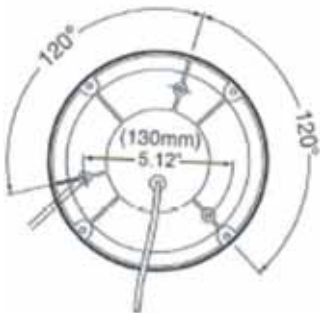

LED

N° de Parte
H27091001

UltraRay F

Cúpula transparente, luz LED ámbar y base de aluminio

Tipo de Montaje	Fija
Temperatura de operación	- 32 + 52°C
Operación de voltaje	12/24 V
RPM Motor	160 RPM
Modos de programación	4
Programación	Interruptores
Amperaje	1.5
Tipo de foco	LED
Voltaje	12/24V
Potencia(W)	55
País de manufactura	Hella Inc.