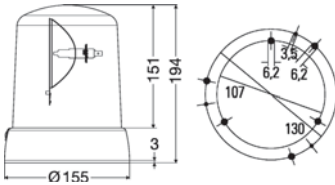

Halógeno

N° de Parte
008061101

KL 7000 F

Cúpula color ámbar y base plástica

Tipo de Montaje	Fija
Watts en foco	55
Temperatura de operación	- 40 + 60°C
Operación de voltaje	21.6 - 27.6 V
RPM Motor	160 RPM
Modos de programación	1
Intensidad luminosa	123 Candelas 12 V - 151 Candelas 24V
Vida útil en foco Hella	225 Hrs. 12 V - 150 Hrs. 24V
Amperaje	5.5
Tipo de foco	H1
Voltaje	12/24V
Potencia(W)	55