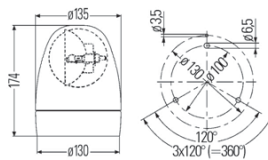

KL Rotafix F 12V

Cúpula color ámbar y base plástica

Tipo de Montaje	Fija
Watts en foco	55
Temperatura de operación	- 40 + 60°C
Operación de voltaje	10.8 - 13.8 V
RPM Motor	160 RPM
Modos de programación	1
Intensidad luminosa	123 Candelas
Vida útil en foco Hella	225 Hrs.
Amperaje	5.5
Tipo de foco	H1
Voltaje	12V
Potencia(W)	55

N° de Parte
007337011