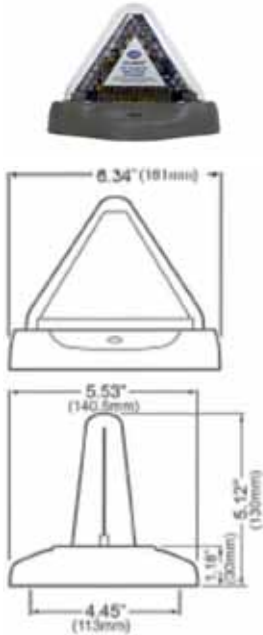

### MiniRay M Ambar

Luz ámbar de estrobo cupula transparente

Tipo de Montaje	Magnetica
Temperatura de operación	- 32 + 52°C
Operación de voltaje	12/24 V
RPM Motor	160 RPM
Modos de programación	4
Programación	Interruptores
Amperaje	0.5
Tipo de foco	LED
Voltaje	12/24V
Potencia(W)	55
País de manufactura	Hella Inc.

## LED

**N° de Parte**  
**H27101041**