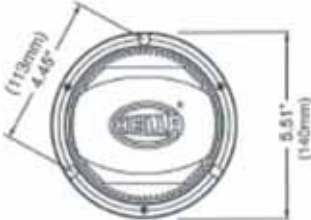

LED

N° de Parte
H27071001

JuniorRay F

Cúpula transparente, luz LED ámbar y base de aluminio

Tipo de Montaje	Fija
Temperatura de operación	- 32 + 52°C
Operación de voltaje	12/24 V
RPM Motor	160 RPM
Modos de programación	2
Programación	Interruptores
Amperaje	0.5
Tipo de foco	LED
Voltaje	12/24V
País de manufactura	Hella Inc.