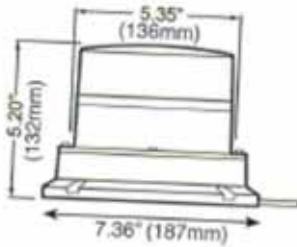

LED

N° de Parte
H27091001

UltraRay F

Cúpula transparente, luz LED ámbar y base de aluminio

Tipo de Montaje	Fija
Temperatura de operación	- 32 + 52°C
Operación de voltaje	12/24 V
RPM Motor	160 RPM
Modos de programación	4
Programación	Interruptores
Amperaje	1.5
Tipo de foco	LED
Voltaje	12/24V
Potencia(W)	55
País de manufactura	Hella Inc.