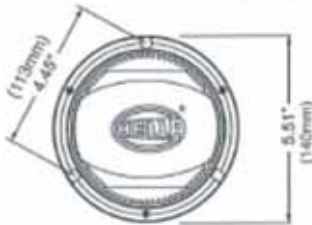

LED

N° de Parte
H27061001

OptiRay F

Cúpula transparente, luz LED ámbar y base de aluminio

Tipo de Montaje	Fija
Temperatura de operación	- 32 + 52°C
Operación de voltaje	12 - 30 V
RPM Motor	160 RPM
Modos de programación	16
Programación	Interruptores
Amperaje	0.2-1
Tipo de foco	LED
Voltaje	12/24V
País de manufactura	Hella Inc.