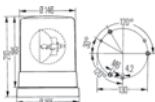

Piezas de repuesto

H1 24 LL   Foco Halógeno

N° de Parte
004958111