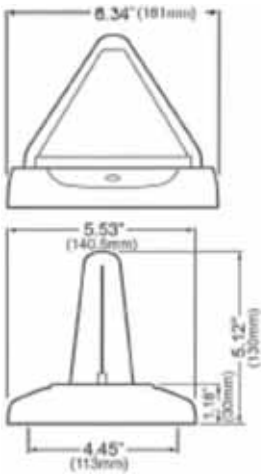

LED

N° de Parte
H27101001

MiniRay F Ambar

Luz ámbar de estrobo cupula transparente

Tipo de Montaje	Fija
Temperatura de operación	- 32 + 52°C
Operación de voltaje	12/24 V
RPM Motor	160 RPM
Modos de programación	4
Programación	Interruptores
Amperaje	0.5
Tipo de foco	LED
Voltaje	12/24V
Potencia(W)	55
País de manufactura	Hella Inc.