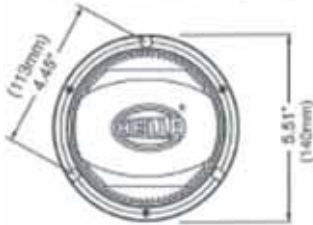

LED

N° de Parte
H27071011

JuniorRay M

Cúpula transparente, luz LED ámbar y base de aluminio

Tipo de Montaje	Magnetica
Temperatura de operación	- 32 + 52°C
Operación de voltaje	12/24 V
RPM Motor	160 RPM
Modos de programación	2
Programación	Interruptores
Amperaje	0.5
Tipo de foco	LED
Voltaje	12/24V
País de manufactura	Hella Inc.