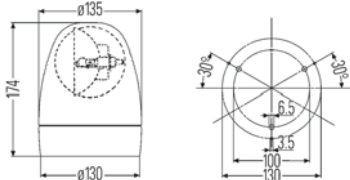

Halógeno

N° de Parte
007337001