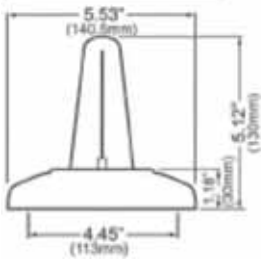

### MiniRay M Ambar

Luz ámbar de estrobo cupula transparente

Tipo de Montaje	Magnetica
Temperatura de operación	- 32 + 52°C
Operación de voltaje	12/24 V
RPM Motor	160 RPM
Modos de programación	4
Programación	Interruptores
Amperaje	0.5
Tipo de foco	LED
Voltaje	12/24V
Potencia(W)	55
País de manufactura	Hella Inc.