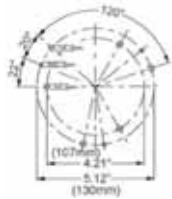

Halógeno

N° de Parte
008063101

KL7000 FL

Cúpula color ámbar y base plástica

Tipo de Montaje	Tubular flexible
Watts en foco	55
Temperatura de operación	- 40 + 60°C
Operación de voltaje	21.6 - 27.6 V
RPM Motor	160 RPM
Modos de programación	1
Intensidad luminosa	123 Candelas 12 V - 151 Candelas 24V
Vida útil en foco Hella	225 Hrs. 12 V - 150 Hrs. 24V
Amperaje	5.5
Tipo de foco	H1
Voltaje	12/24V