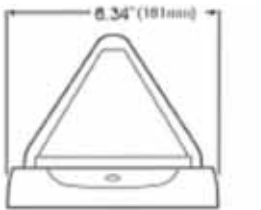

### MiniRay M Ambar

Luz ámbar de estrobo cupula transparente

Tipo de Montaje	Magnetica
Temperatura de operación	- 32 + 52°C
Operación de voltaje	12/24 V
RPM Motor	160 RPM
Modos de programación	4
Programación	Interruptores
Amperaje	0.5
Tipo de foco	LED
Voltaje	12/24V
Potencia(W)	55
País de manufactura	Hella Inc.