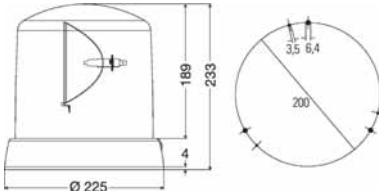

Halógeno

N° de Parte
008065101