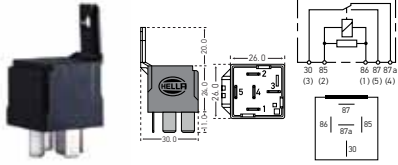

93332011
12V 40 Amperes
5 terminales
Con soporte
Resistencia de la bobina: $85\Omega \pm 10\%$