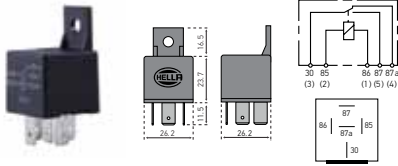

RELEVADORES