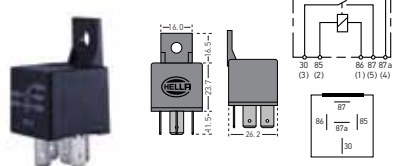

007903011
24V 20 Amperes
5 terminales
Con soporte
Resistencia de la bobina: $305\Omega \pm 10\%$
Resistencia de 1200 Ω

93332041
12V 30 Amperes
5 terminales
Con soporte