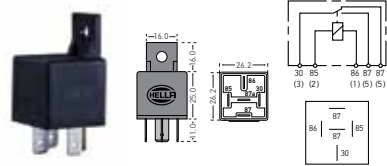

RELEVADORES

93332011
12V 40 Amperes
5 terminales
Con soporte
Resistencia de la bobina: $85\Omega \pm 10\%$

007903011
24V 20 Amperes
5 terminales
Con soporte
Resistencia de la bobina: $305\Omega \pm 10\%$
Resistencia de 1200 Ω

93332041
12V 30 Amperes
5 terminales
Con soporte