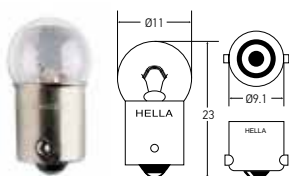

BA9s

Uso:

0053		12 V	3 W	BA9s	G3.5	10	C				Estándar, Esférico
0053 B		12 V	2 W	BA9s	G3.5	10	C				Black Edition, Esférico
1445 B		12 V	2W	BA9s	G3.5