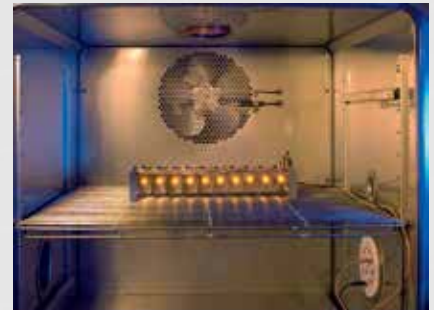

Pruebas de adhesión de pintura

Los focos con coloración azulada son probados en una cámara de clima a diferentes temperaturas y humedad de aire. La adhesión óptima de pintura con tonalidad azul o azul clara se garantiza por arriba del período de vida del foco.