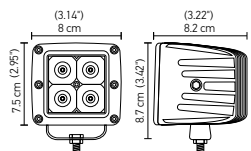

Faro luz amplia (Flood)

600 lm de potencia luminosa*, amplia iluminación, forma compacta, tipo de protección: IP 67
4 LEDs de alta potencia, carcasa de aluminio fundido a presión, dispersor de policarbonato (transparente).

Tensión de suministro	Multivoltaje 10-30 VCD
Consumo de corriente	12 W
Temperatura	6000 K
Fijación	Soporte abatible con pernos de sujeción de acero inoxidable
Medidas en mm	80 x 75 x 82
Nº de Parte	357204831 Set (2 faros, arnés, relevador, interruptor, inst. montaje) 357204031 Individual (1 faro, instrucciones de montaje) 357204041 Individual (1 faro, instrucciones de montaje)