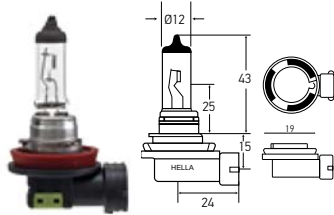

FOCOS HELLA
PARA MOTOCICLETAS

Imagen del Producto / Dimensiones / Uso	No. de Parte	Voltaje	Consumo	Base	Forma	Contenido	Empaque	DOT	ECE	INMETRO	Características

H11

H11	12 V	55 W	PGJ19-5	T4	1	C	■	■			Estándar
H11 2.0TB N	12 V	55 W	PGJ19-5	T4	2	B	■	■	■		High Performance 2.0TB
H11 YL	12 V	55 W	PGJ19-5	T4	2	B					Amarillo
H11LL	12 V	55 W	PGJ19-5	T4	1	C	■	■			Long Life
H11P50	12 V	55 W	PGJ19-5	T4	1	C	■	■			Performance +50
H11XE-CB	12 V	55 W	PGJ19-5	T4	1	C					Azul Claro
H11XE-DB	12 V	55 W	PGJ19-5	T4	1	C					Azul Oscuro
H11XE-TLL	12 V	55 W	PGJ19-5	T4	2	P					Luz Blanca tipo Xenón

Uso: