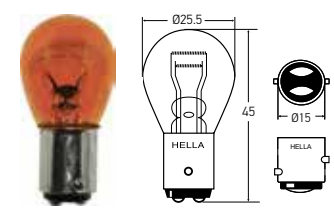

Uso:

0198 HD	N 12 V	29/10 W	BAY15d	S8	10	C					Heavy Duty
1034	12 V	21/5 W	BAY15d	S8	10	C					Estándar, 2 Filamentos
1034 A	12 V	21/5 W	BAY15d	S8	10	C					Estándar, Ámbar, 2 Filamentos
1034 B	12 V	23/8 W	BAY15d	S8	10	C					Black Edition, 2 Filamentos
1034NA B	N 12 V	23/8 W	BAY15d	S8	10	C					Black Edition, Ámbar, 2 Filamentos
1157	12 V	27/9 W	BAY15d	S8	10	C					Estándar, 2 Filamentos
1157 A	12 V	27/9 W	BAY15d	S8	10	C					Estándar Ámbar, 2 Filamentos
1157 B	N 12 V	27/8 W	BAY15d	S8	10	C					Black Edition, 2 Filamentos
1157NA B	N 12 V	27/8 W	BAY15d	S8	10	C					Black Edition, Ámbar, 2 Filamentos
2057 B	N 12 V	27/7 W	BAY15d	S8	10	C					Black Edition, 2 Filamentos
2057NA B	N 12 V	27/7 W	BAY15d	S8	10	C					Black Edition, 2 Filamentos
2357 B	N 12 V	29/8 W	BAY15d	S8	10	C					Black Edition, 2 Filamentos
2357NA B	N 12 V	29/8 W	BAY15d	S8	10	C					Black Edition, 2 Filamentos
2397 B	N 12 V	29/8 W	BAY15d	S8	10	C					Black Edition, 2 Filamentos
3496 B	N 12 V	27/8 W	BAY15d	T6	10	C					Black Edition, 2 Filamentos
7528 B	N 12 V	21/5 W	BAY15d	S8	10	C					Black Edition, 2 Filamentos
7528NA B	N 12 V	21/5 W	BAY15d	S8	10	C					Black Edition, Ámbar, 2 Filamentos