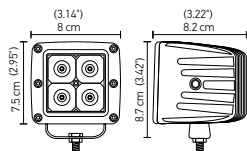

Faro luz de largo alcance (Spot)

690 lm de potencia luminosa*, amplia iluminación, forma compacta, tipo de protección: IP 67
4 LEDs de alta potencia, carcasa de aluminio fundido a presión, dispersor de policarbonato (transparente).

Tensión de suministro	Multivoltaje 10-30 VCD
Consumo de corriente	12 W
Temperatura	6000 K
Fijación	Soporte abatible con pernos de sujeción de acero inoxidable
Medidas en mm	80 x 75 x 82
Nº de Parte	357204821 Set (2 faros, arnés, relevador, interruptor, inst. montaje)