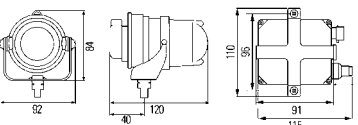

Set de Faros - contiene:

- 2 Faros, 2 focos D2S 35 W, 1 arnés de cables
- Bobina de reactancia xenón 1 relevador, 1 interruptor, manual de instrucciones y componentes para instalación