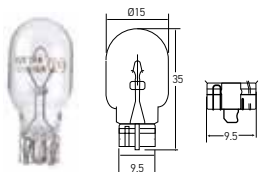

Imagen del Producto / Dimensiones / Uso	No. de Parte	Voltaje	Consumo	Base	Forma	Contenido	Empaque	DOT	ECE	INMETRO	Características

W2.1x9.5d

0912 B	N	12 V	13 W	W2.1x9.5d	T5	10	C				Black Edition
0921		12 V	16 W	W2.1x9.5d	T5	10	C				Estándar
0921 B	N	12 V	18 W	W2.1x9.5d	T5	10	C				Black Edition
0921NA B	N	12 V	16 W	W2.1x9.5d	T5	10	C				Black Edition, Ámbar

Uso: