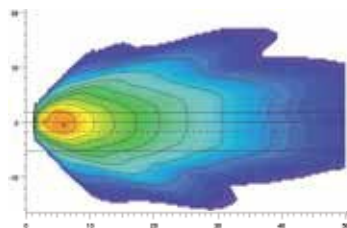

Imagen del Producto / Dimensiones	Características	Especificaciones Técnicas	No. de Parte

FF 50 NIEBLA

HALÓGENO

- Diseño compacto, largo y plano - conveniente para espacios reducidos
- Lente de vidrio transparente / lente de cristal azul
- Reflector de magnesio de forma libre para la salida óptima de la luz. El magnesio ofrece una alta resistencia térmica que evita la deformación

Individual - contiene:

- 1 faro, 1 foco H7 12 V / 55W, manual de instrucciones y componentes para instalación

Set de Faros - contiene:

- 2 Faros, 2 focos H7 12 V/55W
- 1 arnés de cables, 1 relevador, 1 interruptor
- Manual de instrucciones y componentes para instalación

- Voltaje: 12 V
- Patrón de luz: Niebla
- Fuente de luz: H7 12 V/55 W
- Consumo: 55 W
- Material: Plástico
- Material de la lente: Vidrio
- Conexión: Conector del foco
- Soporte: Acero
- Homologación: ECE / SAE
- Peso: 380 g
- Tipo de montaje: Vertical / Colgante
- Medidas: 117 x 97 x 72 mm

008283801

Set de Faros

Piezas de repuesto:

- Foco H7 12/55W: H7

Accesorios:

- Cubierta clara: H87988001
- Arnés de cables: H84994031