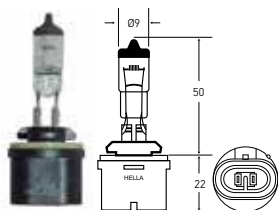

Imagen del Producto / Dimensiones / Uso	No. de Parte	Voltaje	Consumo	Base	Forma	Contenido	Empaque	DOT	ECE	INMETRO	Características

880

Uso:

880	12 V	27 W	PG13	T3.25	1	C			■	■	Estándar
880 YL	12 V	27 W	PG13	T3.25	2	B					Amarillo
880XE-35DB	12 V	35 W	PG13	T3.25	1	C					Azul Oscuro

Muchos focos de la serie 800 son físicamente intercambiables pero no eléctricamente. Graves daños y el deslumbramiento por resplandor pueden dar como resultado por el mal uso del foco, por lo que es importante utilizar sólo el que se especifica para cada aplicación.