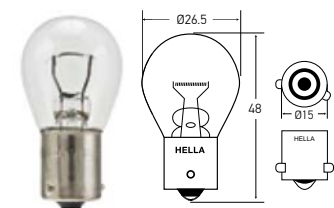

FOCOS HELLA PARA MOTOCICLETAS

Imagen del Producto / Dimensiones / Uso	No. de Parte	Voltaje	Consumo	Base	Forma	Contenido	Empaque	DOT	ECE	INMETRO	Características
	635	12 V	35 W	BA20s	B11	1	C				Estándar, Foco para Moto
	635 B	N 12 V	35 W	BA20s	B35	1	C				Black Edition, Foco para Moto
	660	12 V	60 W	BA20s	B11	1	C				Estándar, Foco para Moto
	660 B	N 12 V	60 W	BA20s	B35	1	C				Black Edition, Foco para Moto

BA20s

Uso:

BAU15s

Uso:

7507	12 V	21 W	BAU15s	S8	10	C					Estándar
7507 A	12 V	21 W	BAU15s	S8	10	C					Estándar, Ámbar
7507 B	N 12 V	21 W	BAU15s	S8	10	C					Black Edition
7507NA B	N 12 V	21 W	BAU15s	S8	10	C					Black Edition, Ambar

BAY15d