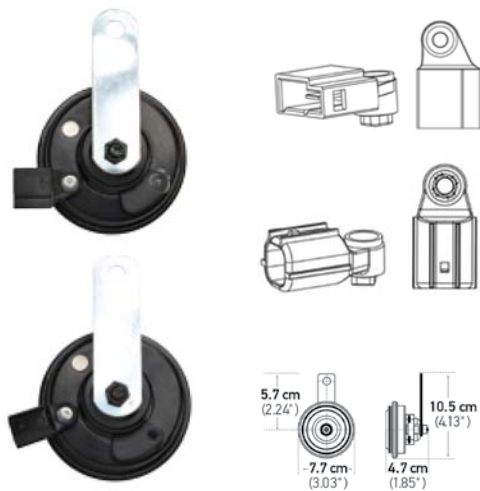

No. de Parte	Cantidad	Descripción
◇ 011225802	2 Pzas.	Bocinas 12 V, 2 x 42 W, 350/420 Hz - Universal Diámetro | Medidas: 7.7 cm | 4.7 x 10.5 cm
◇ 011225881	2 Pzas.	Bocinas 12 V, 2 x 42 W, 350/420 Hz - TOYOTA Diámetro | Medidas: 7.7 cm | 4.7 x 10.5 cm Con conector específico para Toyota
◇ 011225891	2 Pzas.	Bocinas 12 V, 2 x 42 W, 350/420 Hz - HONDA Diámetro | Medidas: 7.7 cm | 4.7 x 10.5 cm Con conector específico para Honda