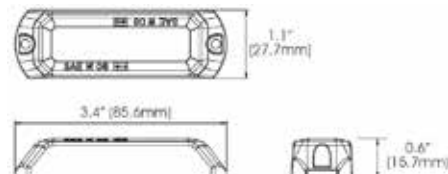

Imagen del Producto / Dimensiones	Características	Especificaciones Técnicas	No. de Parte

MS3 MINI LED
CABEZALES DE LUZ

LED

- 12 patrones de destello seleccionables
- Bajo perfil para el montaje discreto
- Base de aluminio negro para la máxima disipación de calor y durabilidad
- Memoria no volátil recuerda último patrón de destello utilizado en el encendido
- Múltiples unidades pueden ser sincronizadas simultánea o alternativamente
- Protección contra polaridad inversa
- Resistente a la intemperie y a vibraciones
- Para uso externo
- Garantía de 5 años

- Voltaje: Multivoltaje 10 - 30 VCD
- Patrones de destello: 12
- Fuente de luz: 3 LEDs de alto rendimiento
- Consumo: 5.5 W
- Homologación: SAE J595, Clase 1, ECE R10
- Color: Ámbar y blanco
- Conexión: Cables de 10 cm
- Sincronización: Hasta 15 unidades
- Temperatura de operación: -40°C a +60°C
- Clasificación IP: IPX7

H22891001 Ámbar

H22891031 Blanco

Vídeo de producto