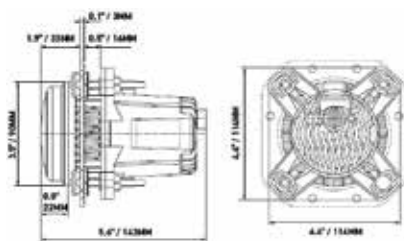

L4060 LED LUZ DE CRUCE

LED

- Módulo de faros
- Lente de policarbonato
- Carcasa de aluminio fundido
- Cubierta en color plata
- Homologación SAE / ECE
- Multivoltaje 9 - 32 VCD
- 20 W
- Conector DT integrado

Montaje:

- Empotrable

Aplicaciones:

- Aplicación universal
- Actualización de faros

Contiene:

- 1 Faros, manual de instrucciones y componentes para instalación

012488101

012488121

Con luz diurna y luz de posición