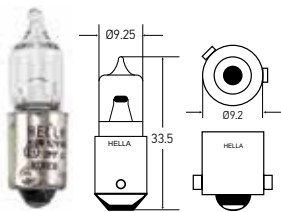

H6W (64132)

H6W (64132)	12 V	6 W	BAX9s	T2.75	10	C					Estándar

Uso: