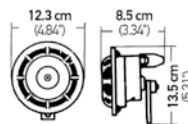

SISTEMAS ACÚSTICOS DE ADVERTENCIA

BOCINAS

Serie M26S - Set de Bocinas

Carcasa y soporte negro, rejilla protectora amarilla y diafragma azul en metal galvanizado.
Nivel de intensidad acústica a 2 m de distancia: 115 dB(A).
Consumo de energía: 2 x 42 W.
Soporte en la bocina para tornillo M8.
Temperatura de operación: -40° C a 90° C (-40°F a 194°F)
Con conexiones planas de 6,3 mm, abierta, tipo cuchilla
Sin protección contra la humedad.
Aprobación: ECE R28 y 5K4K
Homologación: E4 165

No. de Parte	Cantidad	Descripción
922000731	2 Pzas.	Bocinas 12 V, 2 x 42 W, 350 / 415 Hz - Universal Diámetro | Medidas: 10.8 cm | 6.65 x 12.2 cm

Serie B133 - Bocinas Súpertono Con relevador 12V

2 Piezas
1 Relevador

Radiación sonora extremadamente concentrada y gran alcance. Particularmente adecuada para el tráfico en autopistas.

Carcasa, diafragma y soporte negro, rejilla protectora roja, en metal galvanizado.
Nivel de intensidad acústica a 2 m de distancia: 118 dB(A).
Consumo de energía: 2 x 66 W
Soporte en la bocina para tornillo M8.
Temperatura de operación: -40° C a 60° C (-40°F a 140°F)
Con conexiones planas de 6,3 mm, abierta, tipo cuchilla
Con junta de teflón como protección contra la humedad.
Aprobación: ECE R28
Homologación: E1 20033

No. de Parte	Cantidad	Descripción
003399801	2 Pzas.	Caja Bocinas 12 V, 2 x 66 W, 300/500 Hz - Universal Diámetro | Medidas: 12.3 cm | 8.5 x 12.5 cm Incluye relevador 12 V