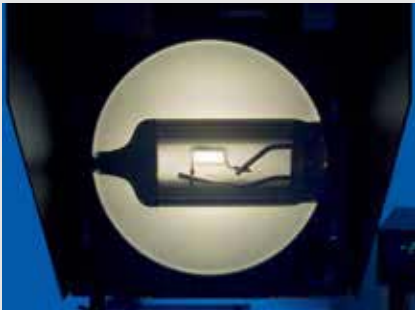

# LA MARCA HELLA ES SINÓNIMO DE CALIDAD

Los Focos HELLA son sometidos a extenuantes pruebas de calidad. Los ingenieros del departamento de Control de Calidad tienen especificaciones claras del nivel de calidad requerido. Lo anterior se logra mediante el uso de los equipos más modernos en medición de luz, lo que permite conocer si un foco cuenta con las propiedades necesarias.

#### Medición geométrica

Mediante un proyector de medición se revisa la geometría del filamento. Esto es que el filamento debe contar con una dimensión y posición específicos dentro del foco.

De no ser así, no se lograría alcanzar el óptimo desempeño del foco. Con esta medición también se logra prevenir el deslumbramiento de tráfico en sentido opuesto.