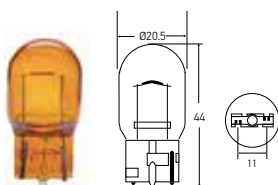

008892002		12 V	21 W	W3x16d	T6.25	10	C				Estándar, 1 Filamento
7440	N	12 V	21 W	W3x16d	T6.25	10	C				Estándar, 1 Filamento
7440 B	N	12 V	21 W	W3x16d	T6.5	10	C				Black Edition, 1 Filamento
7440A	N	12 V	21 W	W3x16d	T6.25	10	C				Estándar, Ámbar, 1 Filamento
7440NA B	N	12 V	21 W	W3x16d	T6.5	10	C				Black Edition, Natural Ámbar

Uso: