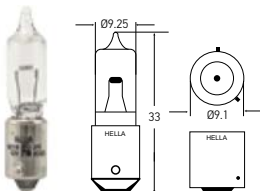

H21W (64136)

H21W (64136)	12 V	21 W	BAX9s	T2.75	10	C					Estándar

Uso: