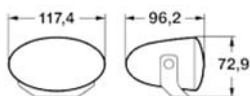

Set de Faros - contiene:

- 2 Faros, 2 focos H7 12 V/55W
- 1 arnés de cables, 1 relevador, 1 interruptor
- Manual de instrucciones y componentes para instalación