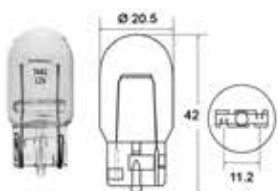

W3X16d

7441 B	N	12 V	27 W	W3X16d	T6.5	10	C				Black Edition, 1 Filamento

Uso: