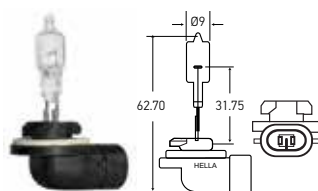

889

Uso:

889	12 V	27 W	PGJ13	T3.25	1	C					Estándar
889 YL	12 V	27 W	PGJ13	T3.25	2	B					Amarillo
889XE-35DB	12 V	35 W	PGJ13	T3.25	1	C					Azul Oscuro

Muchos focos de la serie 800 son físicamente intercambiables pero no eléctricamente. Graves daños y el deslumbramiento por resplandor pueden dar como resultado por el mal uso del foco, por lo que es importante utilizar sólo el que se especifica para cada aplicación.