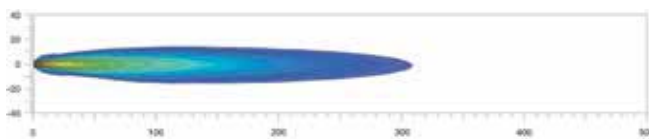

Accesorios:

- Arnés de cables: 149147001
- Marco de montaje: 161786017
- Soporte ajustable: 153152001