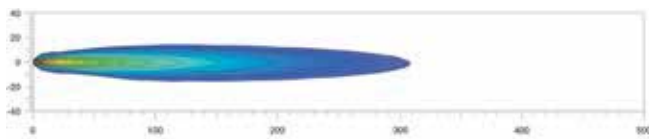

Accesorios:

- Arnés de cables: 149147001
- Marco de montaje: 161786017
- Soporte ajustable: 153152001