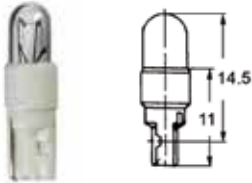

FOCOS HELLA
PARA MOTOCICLETAS

Imagen del Producto / Dimensiones / Uso	No. de Parte	Voltaje	Consumo	Base	Forma	Contenido	Empaque	DOT	ECE	INMETRO	Características
W3x16d 	008893002	12 V	21/5 W	W3x16d	T6.25	10	C				Estándar, 2 Filamentos
	7443	12 V	21/5 W	W3x16d	T6.25	10	C				Estándar, 2 Filamentos
	7443 A	12 V	21/5 W	W3x16d	T6.25	10	C				Estándar, Ámbar, 2 Filamentos
	7443 B N	12 V	21/5 W	W3x16d	T6.5	10	C				Black Edition, 2 Filamentos
	7443NA B N	12 V	21/5 W	W3x16d	T6.5	10	C				Black Edition, Ámbar, 2 Filamentos

Uso:

W2x4.6d	007997011	12 V	1.2 W	W2x4.6d		10	C				Estándar, Base Blanca

Uso: