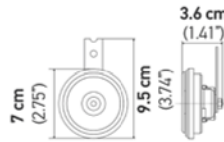

2 Piezas

1 Pieza

No. de Parte	Cantidad	Descripción
◇ 012588011	2 Pzas.	<b>Bocinas 12 V, 2 x 16 W, 380 / 480 Hz - Universal</b> Diámetro   Medidas: 7 cm   7 x 9.5 cm
◇ 012588061	1 Pza	<b>Tono Alto - Blister plástico</b> <b>Bocina 12 V, 16 W, 480 Hz - Universal</b> Diámetro   Medidas: 7 cm   7 x 9.5 cm