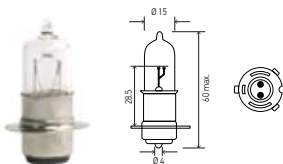

M5

Uso:

M5		12 V	35/35 W	P15d-25-1	T4	1	C		x		Estándar
M5 25/25W		12 V	25/25 W	BA20d							
M5 25/25W1		12 V	25/25 W	P15d-25-1							
M5 18/18W		12 V	18/18 W	P15d-25-1							
M5 35/35W3		12 V	35/35 W	P15d-25-3							
M5 25/25W3		12 V	25/25 W	P15d-25-3