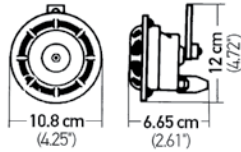

SISTEMAS ACÚSTICOS DE ADVERTENCIA

BOCINAS