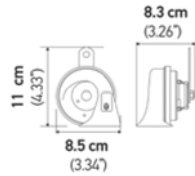

2 Piezas

Serie TE16 - Set de Cornetas

Carcasa de plástico ABS y soporte negro, en metal galvanizado.
Nivel de intensidad acústica a 2 m de distancia: 110 dB(A).
Consumo de energía: 2 x 72 W.
Soporte en la bocina para tornillo M8.
Temperatura de operación: -40° C a 80° C (-40°F a 176°F)
Con conexiones planas de 6,3 mm, abierta, tipo cuchilla
Aprobación: ECE R28
Homologación: E1 000209
Con junta de teflón como protección contra la humedad.

No. de Parte	Cantidad	Descripción
◇ 012010851	2 Pzas.	Cornetas 12 V, 2 x 72 W, 400 / 500 Hz - Universal Diámetro | Medidas: 8.1 cm | 8 x 10.9 cm Cuerpo: Corneta roja
◇ 012010801	2 Pzas.	Cornetas 12 V, 2 x 72 W, 400 / 500 Hz - Universal Diámetro | Medidas: 8.1 cm | 8 x 10.9 cm Cuerpo: Corneta azul
◇ 012010821	2 Pzas.	Cornetas 12 V, 2 x 72 W, 400 / 500 Hz - Universal Diámetro | Medidas: 8.1 cm | 8 x 10.9 cm Cuerpo: Corneta amarilla