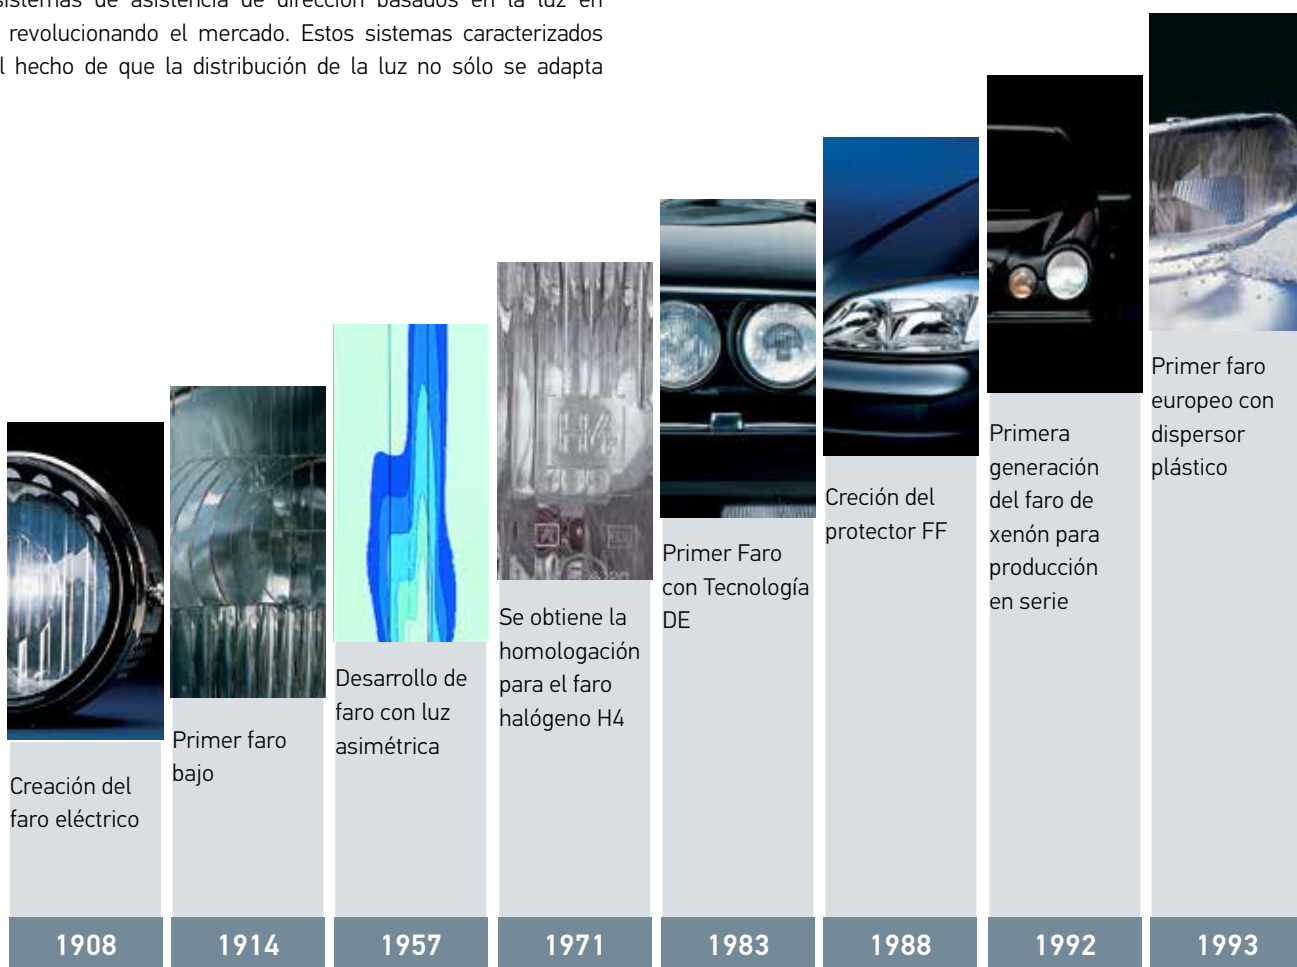

En 2003, HELLA introdujo la primera luz de curva del mundo y luego, en 2009, el primer faro entero de LED. Los sistemas de asistencia inteligentes están revolucionando la tecnología de la iluminación.

Los sistemas de asistencia de dirección basados en la luz en breve revolucionando el mercado. Estos sistemas caracterizados por el hecho de que la distribución de la luz no sólo se adapta

automáticamente a la carretera y a las más diversas condiciones climáticas así como también al tránsito del día a día.

El sistema se basa en la interacción inteligente entre la cámara frontal, el software de procesamiento de imágenes de alta resolución y la tecnología de la luz propiamente dicha.

HELLA tiene todo el trabajo conocimiento sobre tecnología y componentes necesarios —desde faros modulares hasta electrónicos, hardwares y softwares— para innovar en el campo de los sistemas de asistencia de dirección.