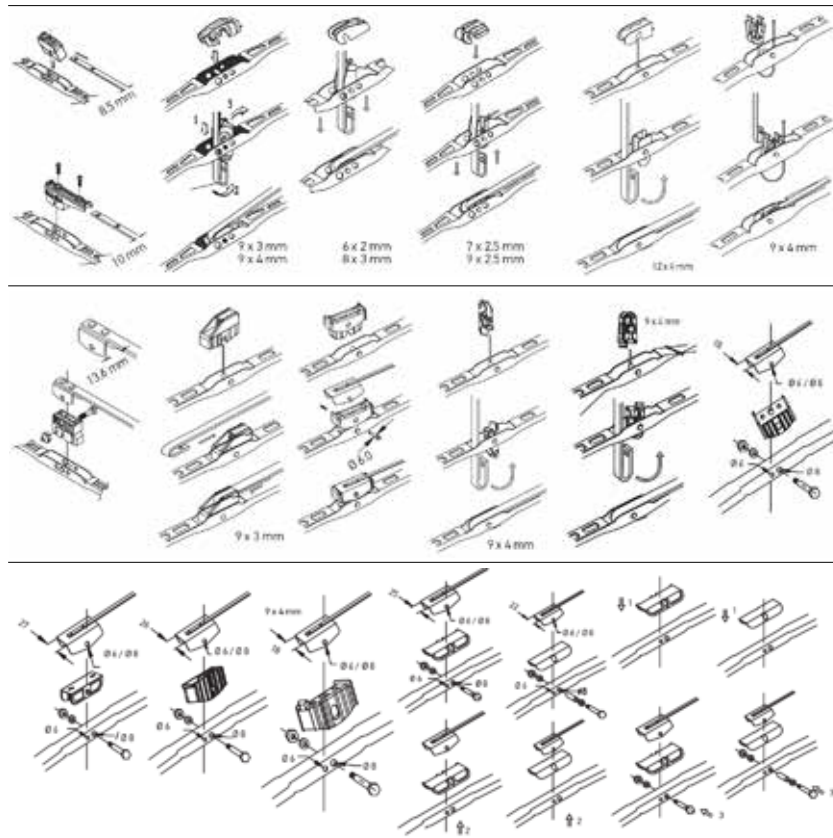

Compatibilidad con tipo de brazos

Pueden existir variantes por modificación de Equipo Original sin previo aviso.