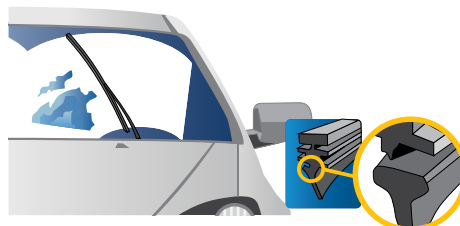

Todas las plumas HELLA cuentan con adaptadores de fácil instalación.

Fallas más comunes

Las siguientes imágenes muestran las principales fallas y sus características, evite daños mayores a su sistema limpiaparabrisas reemplazando las plumas al presentarse alguna de ellas.

Formación de bandas de agua

Causa de Falla:

- Grietas en el caucho, que reduce la vida útil
- Mala colocación de conectores

Levantamiento del limpiaparabrisas

Causa de Falla:

- Resorte o varilla dañado
- Estructura no aerodinámica