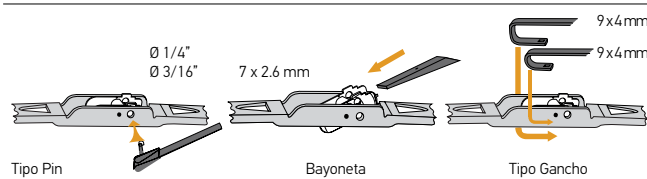

Compatibilidad con tipo de brazos

El empaque de las plumas proporciona toda la información necesaria:

- → Número de parte
- → Tabla de aplicaciones (fabricante, modelo, año de fabricación)
- → Longitud de la pluma limpiaparabrisas indicado en milímetros y pulgadas
- → Código EAN y UPC
- → Descripciones en 4 idiomas
- → Código QR con vínculo al video de instalación
- → Mini catálogo
- → Calcomanía HELLA