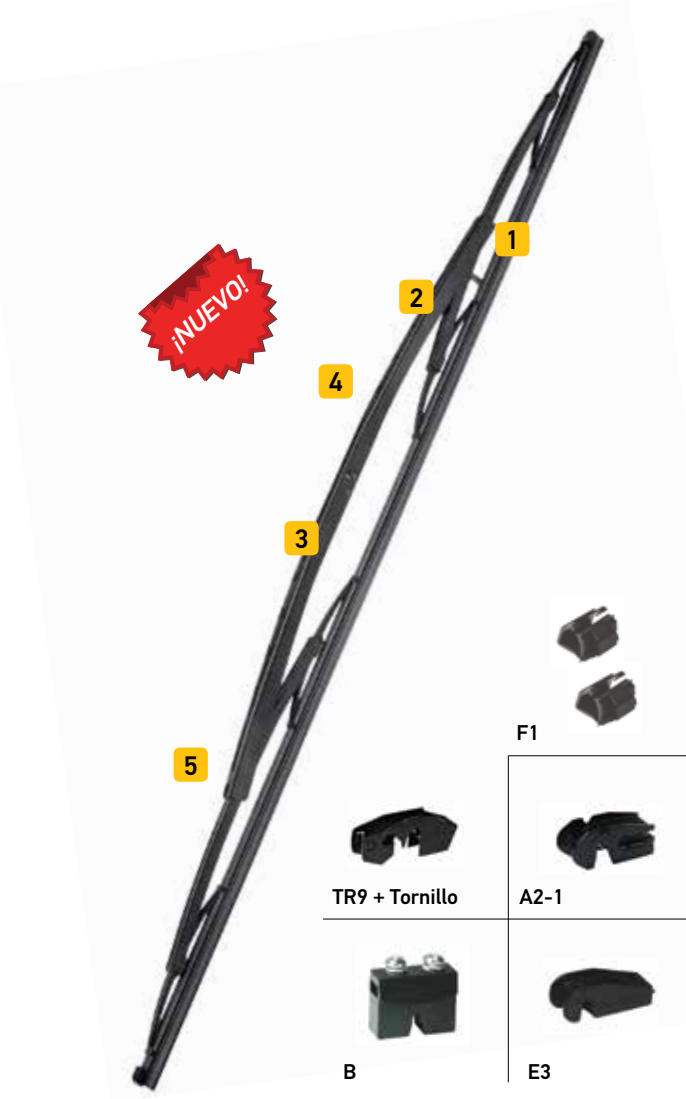

¡NUEVO!

- 1** Hoja de caucho natural con cubierta de grafito para un funcionamiento homogéneo y silencioso. Cuenta con protector de plástico para su almacenamiento. Disponibles en 8 medidas 20", 22", 24", 26", 28", 32", 36" y 40"
- 2** Marco de acero inoxidable de gran calidad para mayor firmeza y durabilidad, con recubrimiento anti corrosión.
- 3** Estéticamente atractivo grabado con el logo original HELLA.
- 4** EASYCHANGE, fácil reemplazo gracias a multi conectores.
- 5** Puntos de presión necesarios para una distribución precisa.