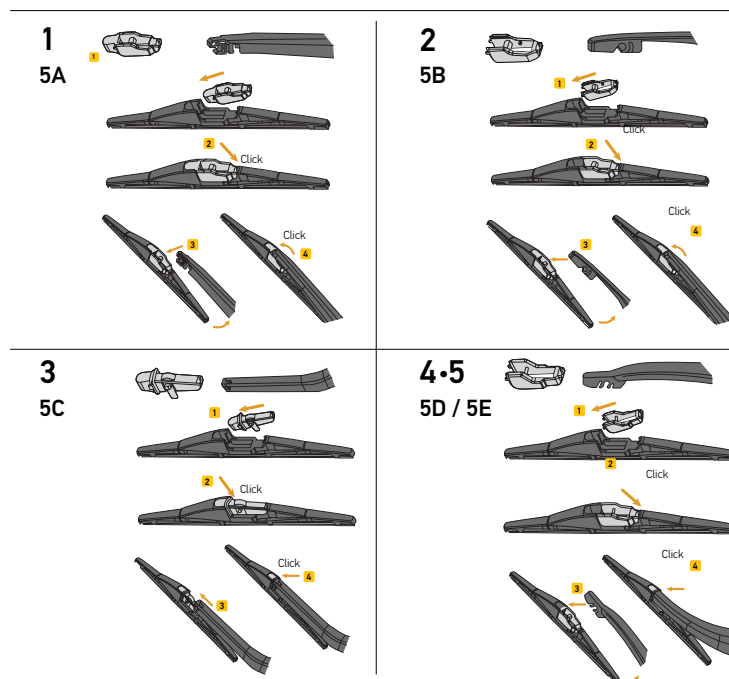

Plumas Limpiaparabrisas Traseras con Multiconectores

Plumas Limpiaparabrisas Traseras con multiconectores:

- 1 Hoja de caucho natural y cubierta de grafito para un funcionamiento homogéneo y silencioso, que mejoran notablemente la visibilidad con cubierta protectora para su almacenamiento.
- 2 Marco de acero inoxidable de gran calidad para mayor firmeza y durabilidad.
- 3 Estéticamente atractivo grabado con el logo original HELLA.
- 4 EASYCHANGE, fácil reemplazo con multi conectores.
- 5 Gracias a sus puntos de presión se distribuye de manera homogénea.

Las Plumas Limpiaparabrisas HELLA Traseras están disponibles en 4 medidas y vienen en un práctico blister.

Nueva imagen del empaque con descripciones en 4 idiomas.

Medidas de Plumas Limpiaparabrisas Traseras con Multiconectores

No. de Parte	Medida	Presentación	Adaptadores incluidos
9XW398114011T	11" / 279 mm	Individual	5A
9XW398114012T	12" / 305 mm	Individual	5A, 5B, 5E
9XW398114014T	14" / 355 mm	Individual	5A, 5B, 5C, 5D
9XW398114016T	16" / 406 mm	Individual	5A, 5B, 5E

Compatibilidad con tipo de brazos

El empaque de las plumas proporciona toda la información necesaria:

- Número de parte
- Tabla de aplicaciones (fabricante, modelo, año de fabricación)
- Longitud de la pluma limpiaparabrisas indicado en milímetros y pulgadas
- Código EAN y UPC
- Descripciones en 4 idiomas
- Código QR con vínculo al video de instalación
- Mini catálogo
- Calcomanía HELLA